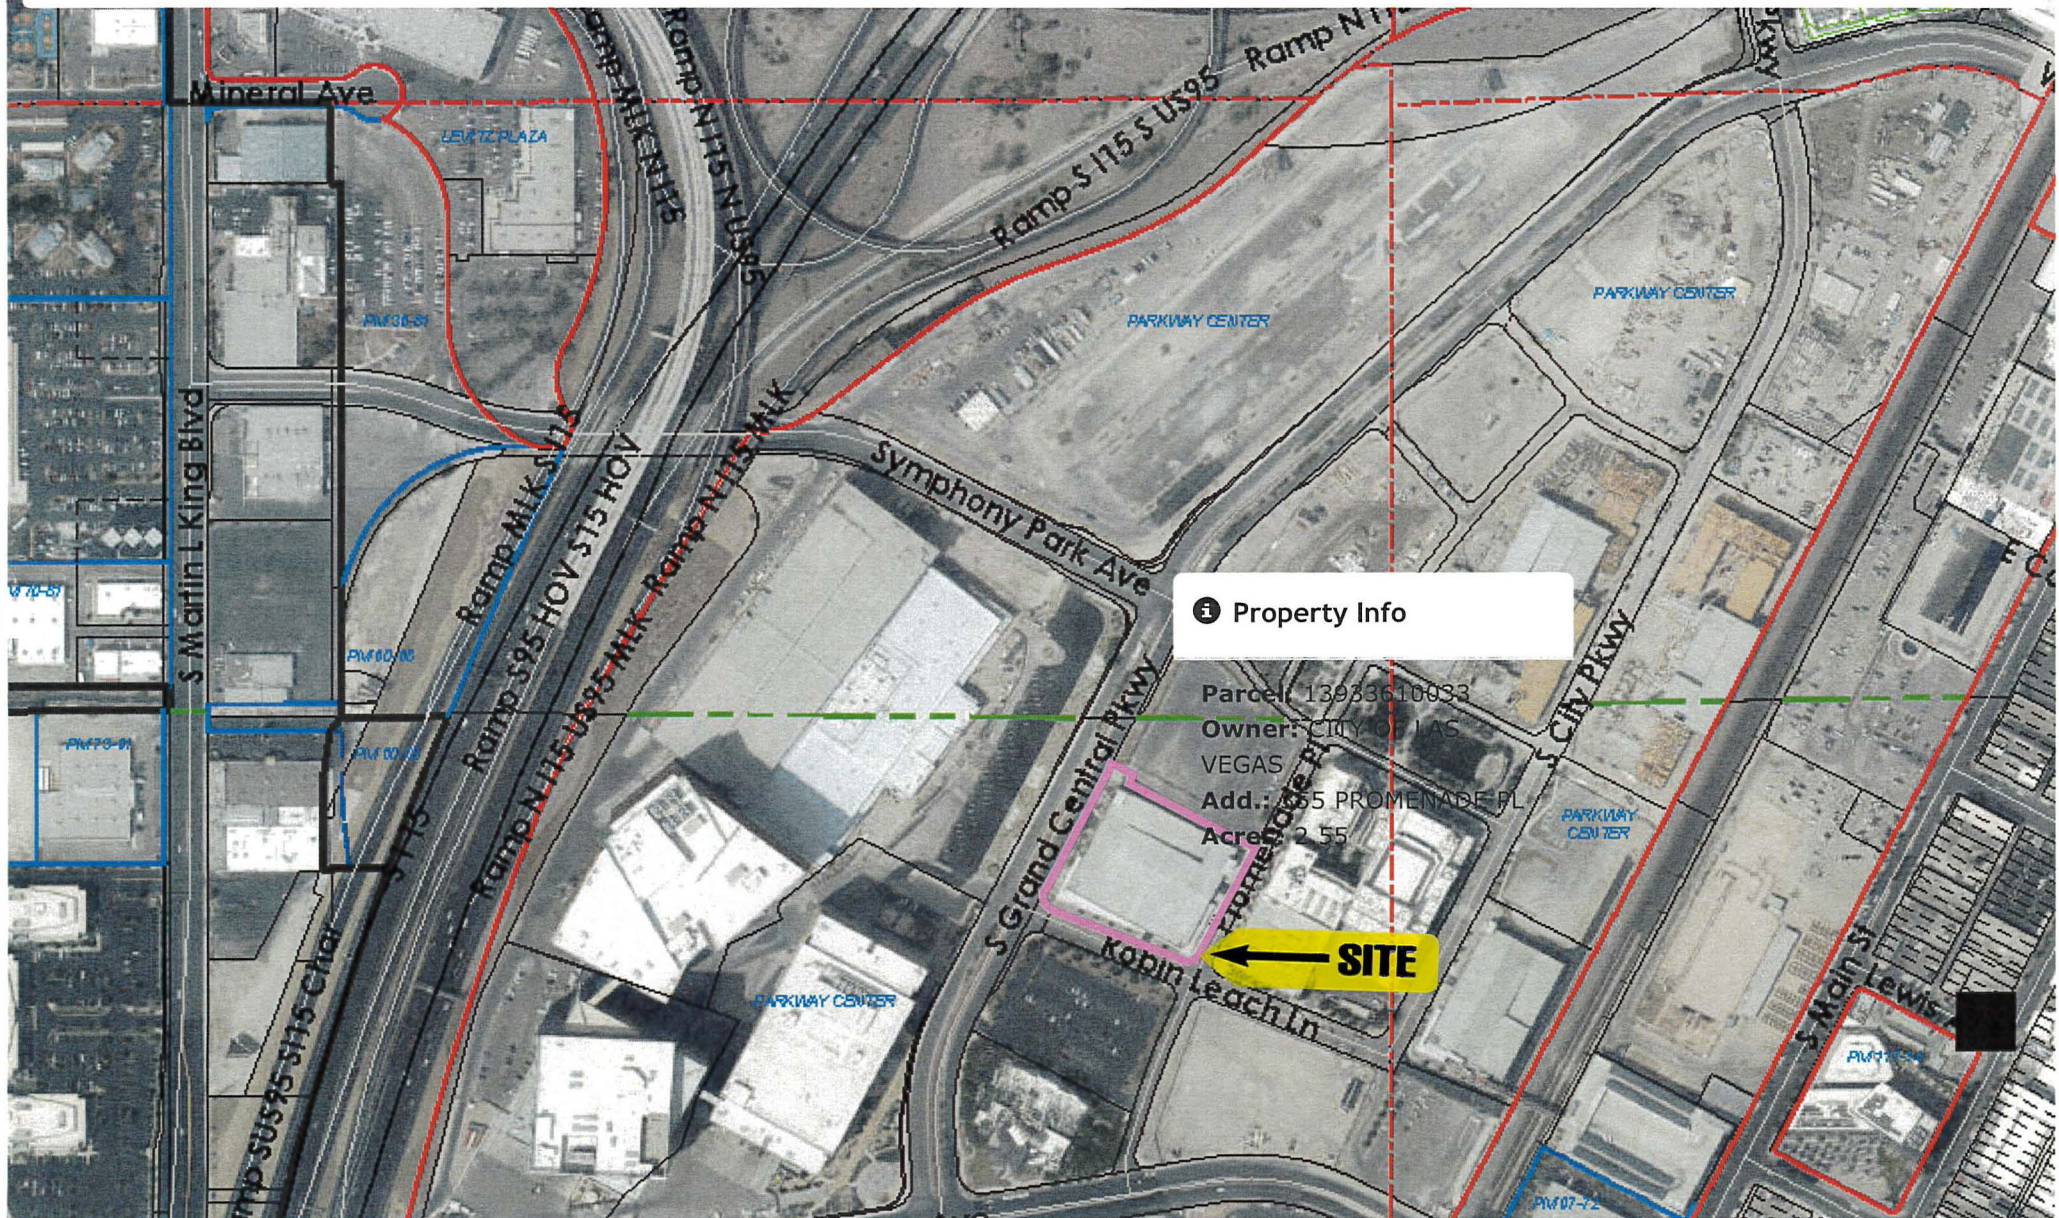

Site Map

355 Promenade Place

i Property Info

Parcel: 13933610033
Owner: CITY OF LAS VEGAS
Add.: 355 PROMENADE PL
Acreage: 2.55

← SITE